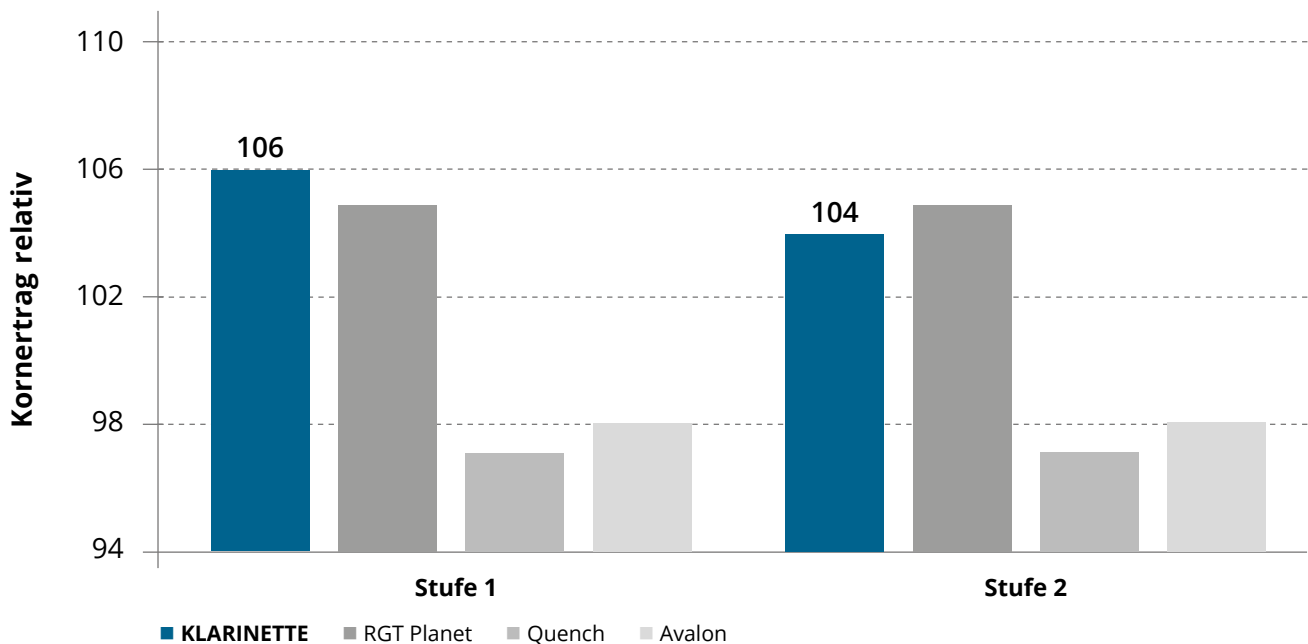

Sommergerste

KLARINETTE

SORTENEIGENSCHAFTEN

- **Kurz** und **standfest**
- **Früh**
- **Hervorragendes Resistenzniveau** gegenüber allen Krankheiten
- Geeignet für intensiven, weniger intensiven und **ökologischen Anbau**
- Enorme Erträge in unbehandelter, wie behandelter Stufe

Setzt neue Maßstäbe in der RAMULARIA-Toleranz!!

ERTRAGSLEISTUNG

Quelle: Mittelwerte der relativen Erträge der Wertprüfung des Bundessortenamtes, Ernte 2016 - 2018, n=44