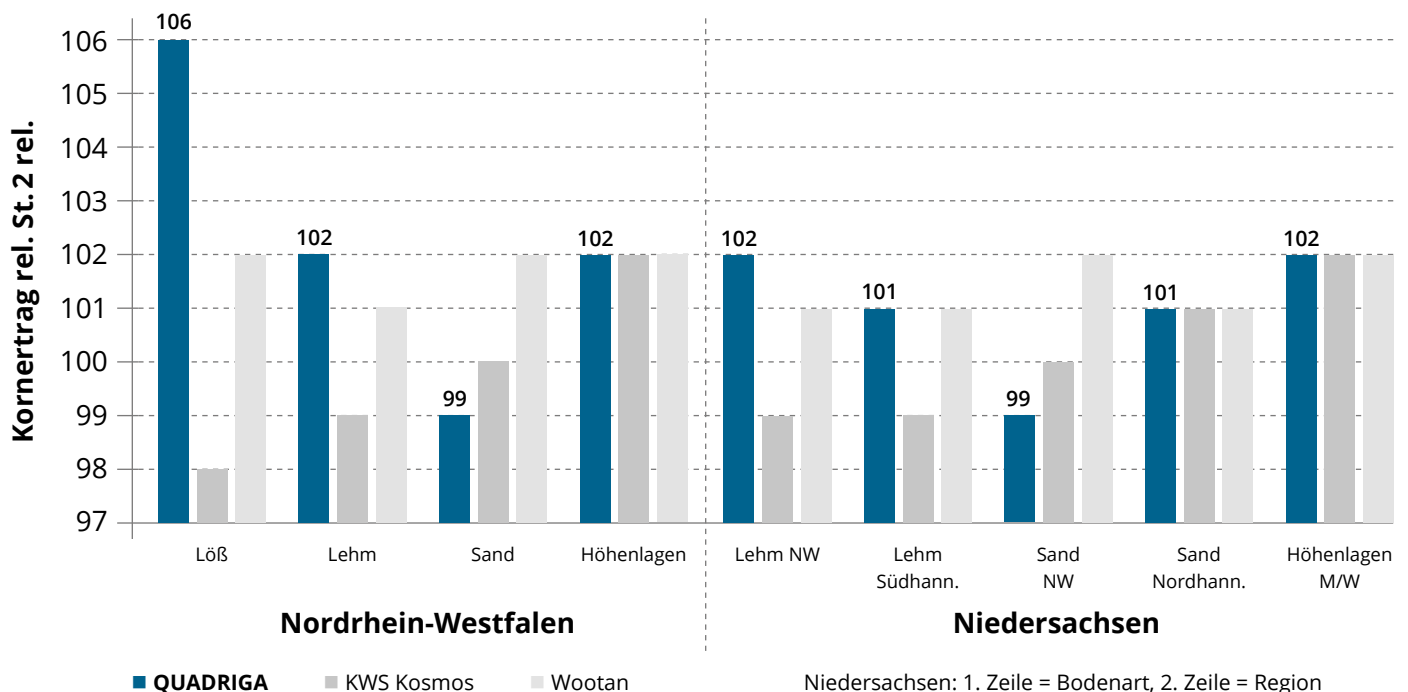

Wintergerste

QUADRIGA mz

SORTENEIGENSCHAFTEN

- Mehrjährig stabil sehr **hohe Ertragsleistung**
- **Top TKG + Top hl-Gewicht = Top Marktwarenleistung**
- Sehr **standfest und strohstabil**
- Spätsaatverträglich
- **Resistenz gegen Gelbmosaikvirus Typ 1**

ERTRAGSLEISTUNG – über Jahre sicher und stabil

Quelle: LSV-Berichte der Länder Nordrhein-Westfalen und Niedersachsen, jeweils 3-jähriger Mittelwert behandelter Kornertrag der Ernten 2016, 2017 und 2018

EINSTUFUNGEN

Sorte	Agronomie							Gesundheit					Ertrag				Qualität				
	Ährenschieben	Reife	Pflanzenlänge	Auswinterung	Lager	Halmknicken	Ährenknicken	Mehltau	Netzflecken	Rhynchosporium	Zwergrost	BYMV	Bestandesdichte	Kornzahl/Ähre	Tausendkornmasse	Kornertrag Stufe 1	Kornertrag Stufe 2	Marktwarenteil	Vollgersteanteil	Hektolitergewicht	Eiweißgehalt
QUADRIGA	6	6	6	5	4	5	5	3	5	4	6	1	3	7	6	6	7	8	6	6	2
KWS Higgins	5	5	6	-	5	6	4	4	4	5	8	1	4	6	6	7	8	8	8	6	2
KWS Kosmos	6	5	5	4	5	5	4	4	4	4	7	1+	4	6	6	7	8	8	7	5	2
KWS Meridian	5	5	5	4	6	6	5	5	6	4	5	1	4	6	6	7	7	7	7	5	3
Lomerit	4	5	6	4	7	6	6	4	6	6	6	1	4	5	6	6	6	7	5	6	2
Mirabelle	5	6	6	-	4	3	4	5	5	4	4	1	3	4	7	7	7	7	7	6	2
Wootan	5	5	6	5	5	6	6	3	5	4	7	1	4	8	5	7	8	7	5	6	2