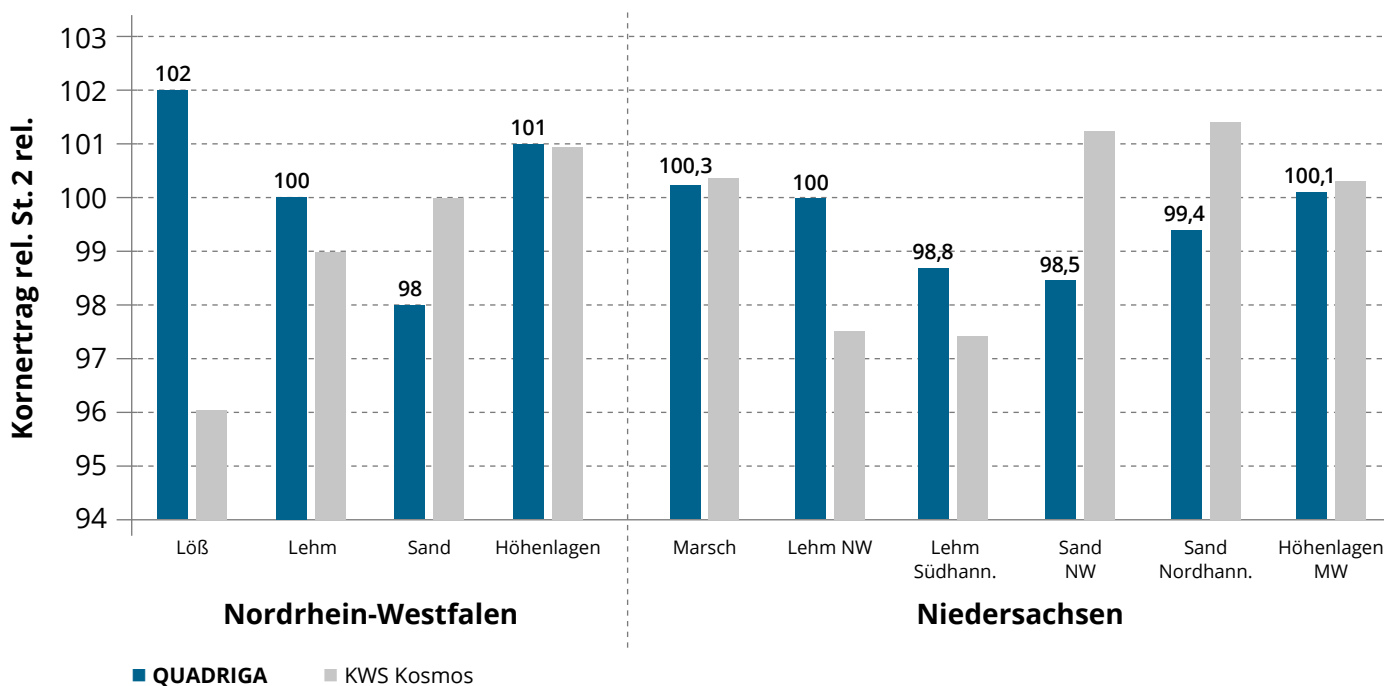

Wintergerste

QUADRIGA mz

TOP-EIGENSCHAFTEN

- Immer Ertragsstabil
- Top Strohstabilität
- Optimal zur Doppelnutzung

Gesund bis zur Reife

QUADRIGA – Seit Jahren Ertragsstabil

Quelle: LSV-Berichte der Länder Nordrhein-Westfalen und Niedersachsen. NRW Mittelwert aus 2016-2019. NS Mittelwert aus 2015-2019.

WEITERE MERKMALE

- Super Kompensationsleistung als Einzelährentyp
- Top TKG + Top hl-Gewicht = Top Marktwarenleistung
- Spätsaatverträglich