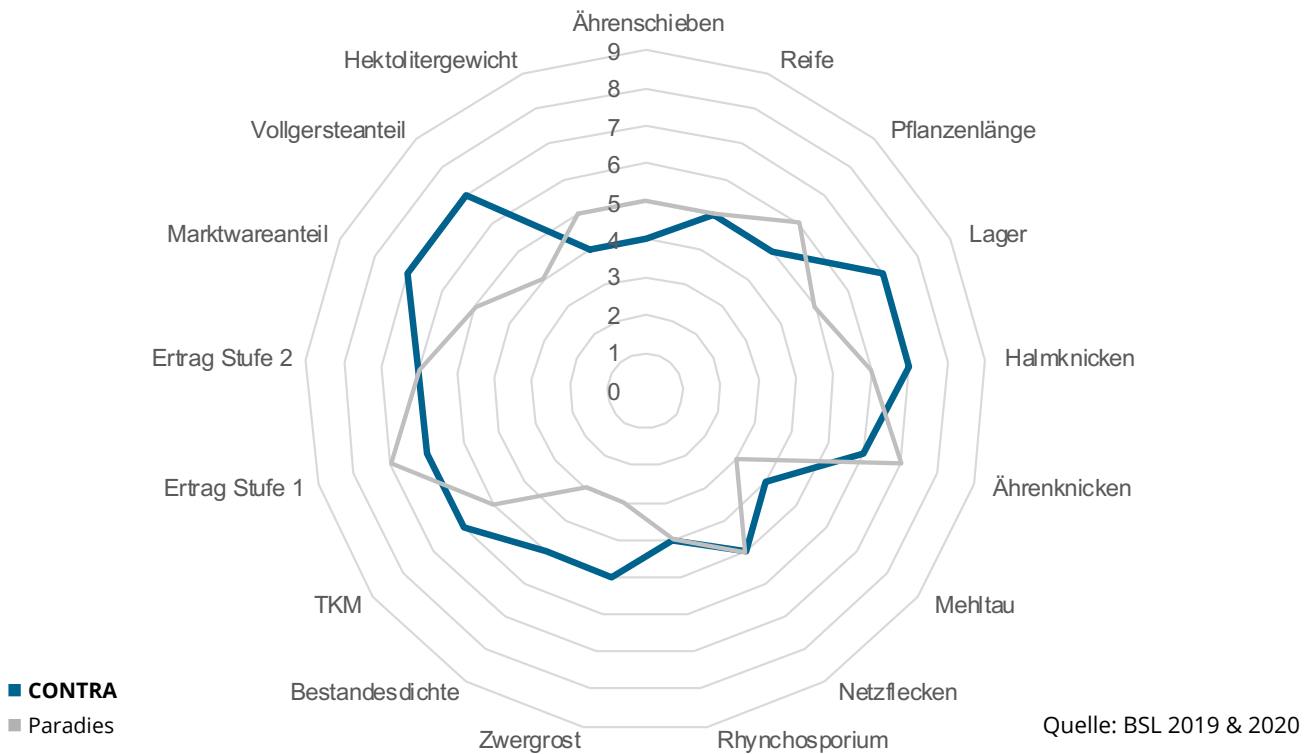

Wintergerste

CONTRA

TOP-EIGENSCHAFTEN

- Resistent gegen Gerstengelbverzwergungsvirus (BYDV)
- Frühe Reife
- Sehr gute Sortierung im Vergleich zu anderen BYDV-resistenten-Sorten

Sichere Viruskontrolle auch bei resistenten Virusvektoren

CONTRA IM VERGLEICH ZU PARADIES

WEITERE MERKMALE

- Mittellang, durchschnittliche Bestandesdichte
- Auch resistent gegenüber BYMV Typ 1

EINSTUFUNGEN

Sorte	Agronomie						Gesundheit					Ertrag				Qualität					
	Ährenschieben	Reife	Pflanzenlänge	Auswinterung	Lager	Halmknicken	Ährenknicken	Mehltau	Netzflecken	Rhynchosporium	Zwergrost	BYMV	Bestandesdichte	Kornzahl/Ähre	Tausendkornmasse	Kornertrag Stufe 1	Kornertrag Stufe 2	Marktwarenteil	Vollgersteanteil	Hektolitergewicht	Eiweißgehalt
CONTRA	4	5	5	-	7	7	6	4	5	4	5	1*	5	5	6	6	6	7	7	4	2
Paradies	5	5	6	-	5	6	7	3	5	4	3	1*	3	7	5	7	6	5	4	5	3